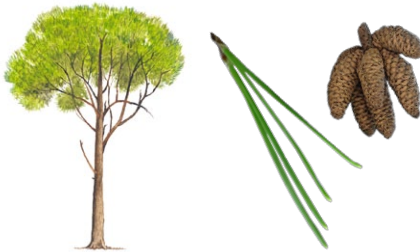

## Hojas en forma de aguja

(7)

●  
**Ayacahuite**  
 Mexican White Pine  
*Pinus ayacahuite*  
 40 m

●  
**Pino llorón**  
 Mexican Weeping Pine  
*Pinus patula*  
 40 m

●  
**Pino de Monterrey**  
 Monterey Pine  
*Pinus radiata*  
 30 m

●  
**Pino piñonero**  
 Mexican Pinyon  
*Pinus cembroides*  
 15 m

●  
**Casuarina**  
 Casuarina  
*Casuarina equisetifolia*  
 40 m