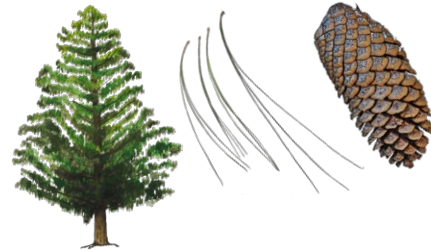

## Hojas simples no ovaladas (2)

(3)

● ●  
**Álamo blanco**  
White Poplar  
*Populus alba*  
30 m

●  
**Álamo americano**  
Cottonwood Poplar  
*Populus deltoides*  
20 m

●  
**Ginkgo**  
Maidenhair Tree  
*Ginkgo biloba*  
35 m  
!

●  
**Macpalxóchitl**  
Devil's Hand Tree  
*Chiranthodendron pentadactylon*  
30 m  
!

## Hojas en forma de aguja

(7)

●  
**Ayacahuite**  
 Mexican White Pine  
*Pinus ayacahuite*  
 40 m

●  
**Pino llorón**  
 Mexican Weeping Pine  
*Pinus patula*  
 40 m

●  
**Pino de Monterrey**  
 Monterey Pine  
*Pinus radiata*  
 30 m