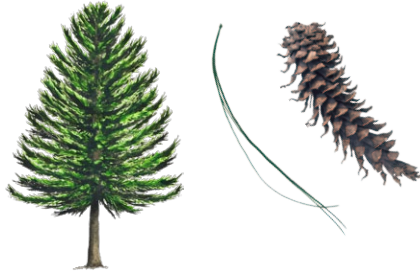

## Hojas simples no ovaladas (2)

(3)

● ●  
**Álamo blanco**  
White Poplar  
*Populus alba*  
30 m

●  
**Álamo americano**  
Cottonwood Poplar  
*Populus deltoides*  
20 m

●  
**Ginkgo**  
Maidenhair Tree  
*Ginkgo biloba*  
35 m  
!

●  
**Macpalxóchitl**  
Devil's Hand Tree  
*Chiranthodendron pentadactylon*  
30 m  
!

## Hojas en forma de aguja

(7)

●  
**Ayacahuite**  
 Mexican White Pine  
*Pinus ayacahuite*  
 40 m

●  
**Pino llorón**  
 Mexican Weeping Pine  
*Pinus patula*  
 40 m

●  
**Pino de Monterrey**  
 Monterey Pine  
*Pinus radiata*  
 30 m