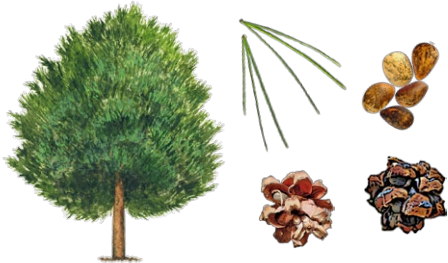

## Hojas simples no ovaladas (2)

(3)

● ●  
**Álamo blanco**  
White Poplar  
*Populus alba*  
30 m

●  
**Álamo americano**  
Cottonwood Poplar  
*Populus deltoides*  
20 m

●  
**Ginkgo**  
Maidenhair Tree  
*Ginkgo biloba*  
35 m  
!

## Hojas en forma de aguja

(7)

●  
**Ayacahuite**  
 Mexican White Pine  
*Pinus ayacahuite*  
 40 m

●  
**Pino llorón**  
 Mexican Weeping Pine  
*Pinus patula*  
 40 m

●  
**Pino de Monterrey**  
 Monterey Pine  
*Pinus radiata*  
 30 m

●  
**Pino piñonero**  
 Mexican Pinyon  
*Pinus cembroides*  
 15 m

●  
**Casuarina**  
 Casuarina  
*Casuarina equisetifolia*  
 40 m